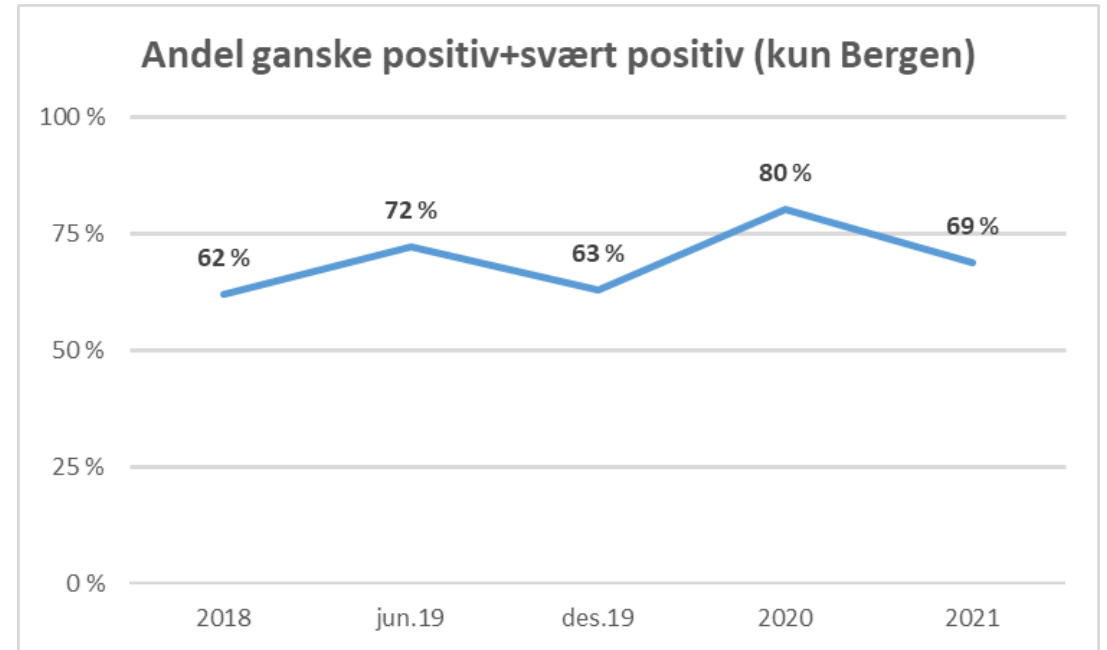

Hva er din holdning til privatbilisme? Er den ...