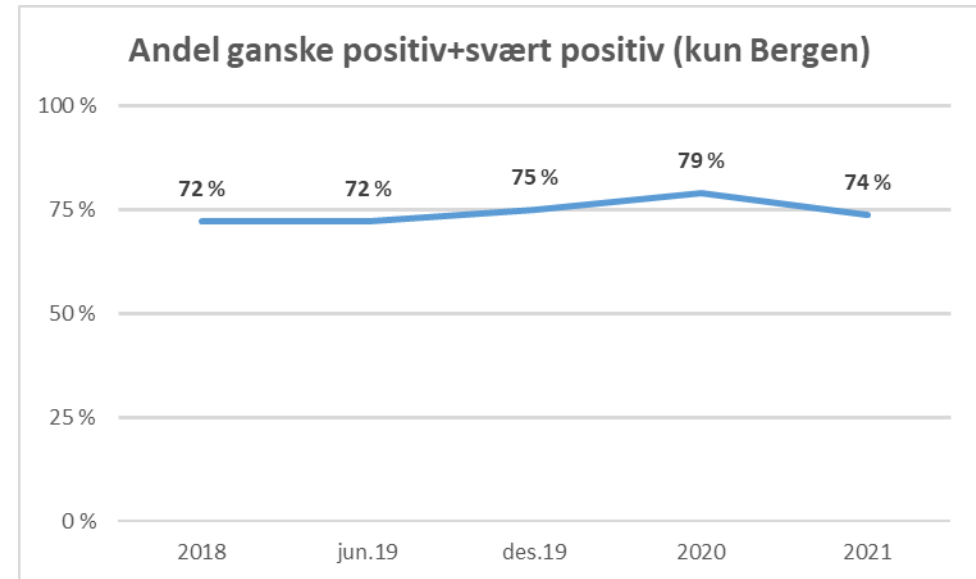

Hva er din holdning til Bybanen? Er den ...