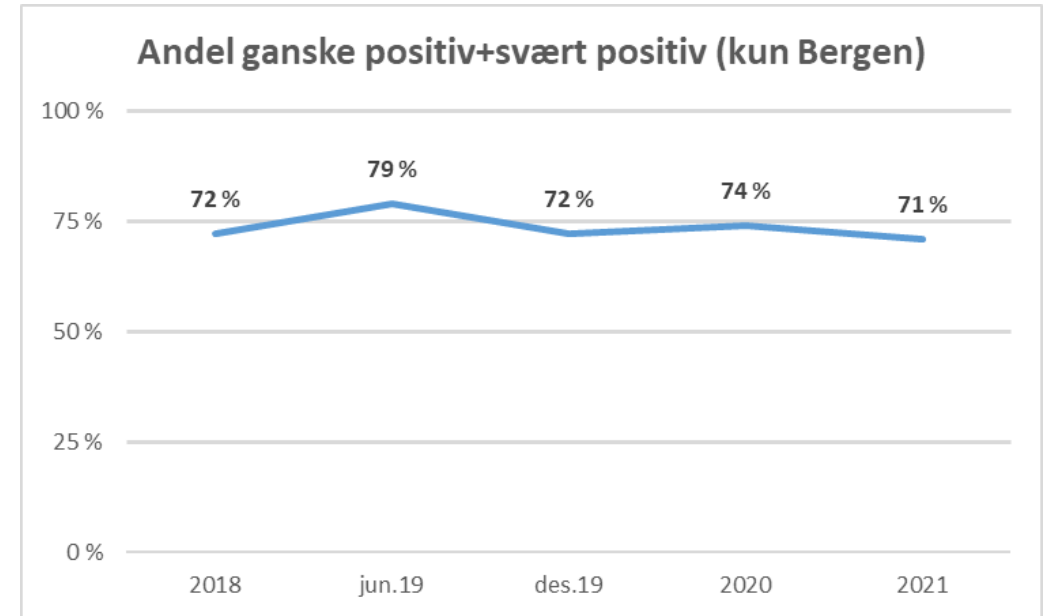

Hva er din holdning til Miljøløftet? Er den ...

(Spørsmålet er besvart av respondenter som har hørt om Miljøløftet)