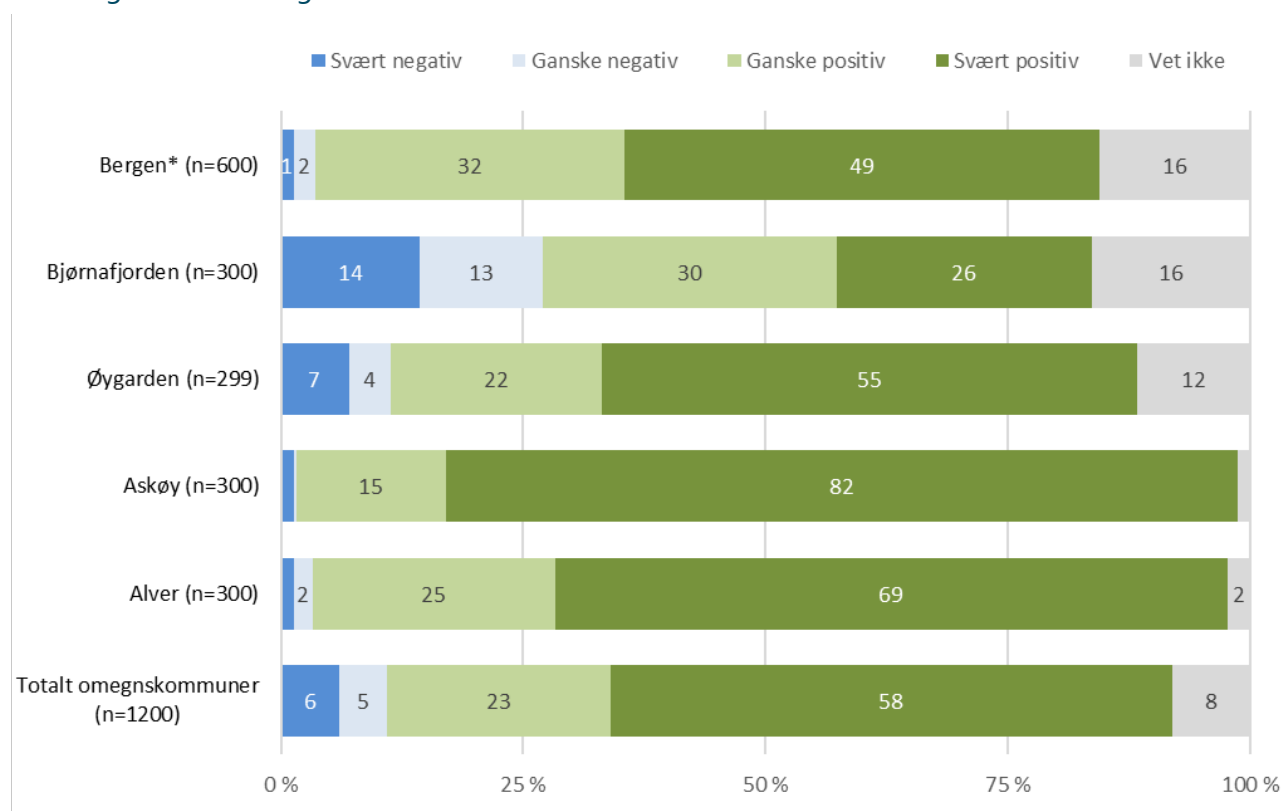

8 av 10 er positive til hurtigbåt mellom Bergen sentrum og sin kommune/ omegnskommunene Alver, Askøy, Bjørnafjorden og Øygarden

Hva er din holdning til hurtigbåt mellom Bergen sentrum og din kommune? Er den ...

*Spørsmål til Bergen: Hva er din holdning til hurtigbåt mellom Bergen sentrum og omegnskommunene Alver, Askøy, Bjørnafjorden og Øygarden? Er den ...