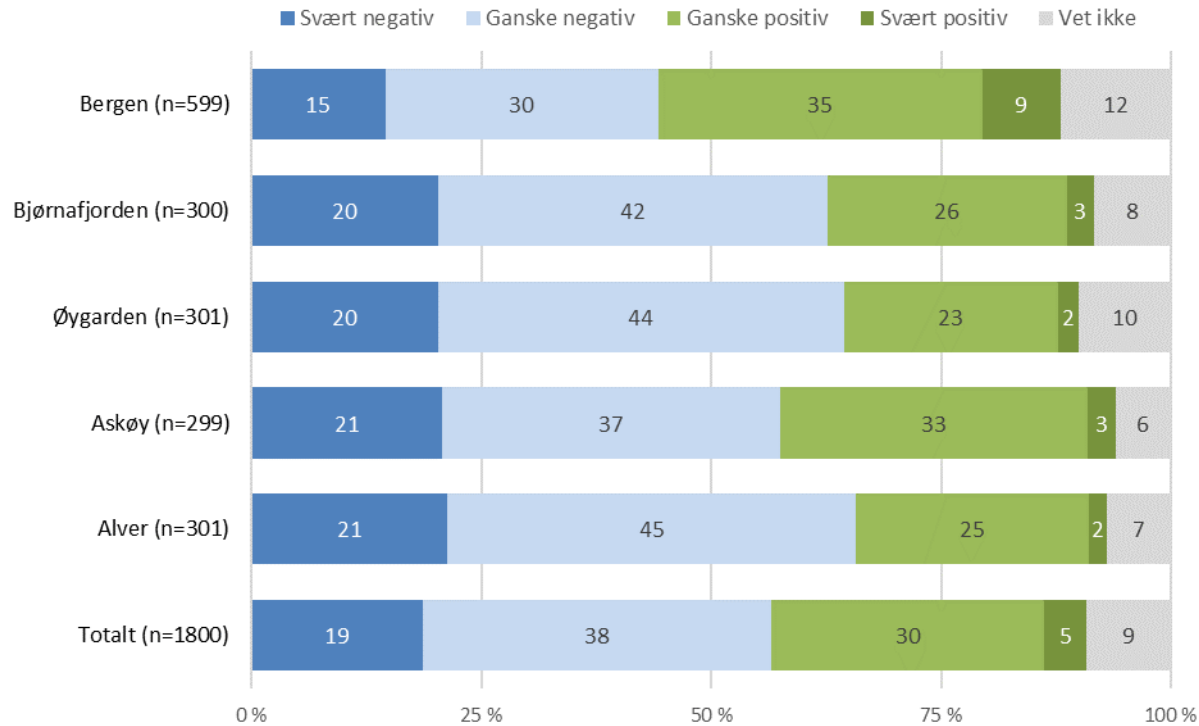

Hva er din holdning til bompenger? Er den ...