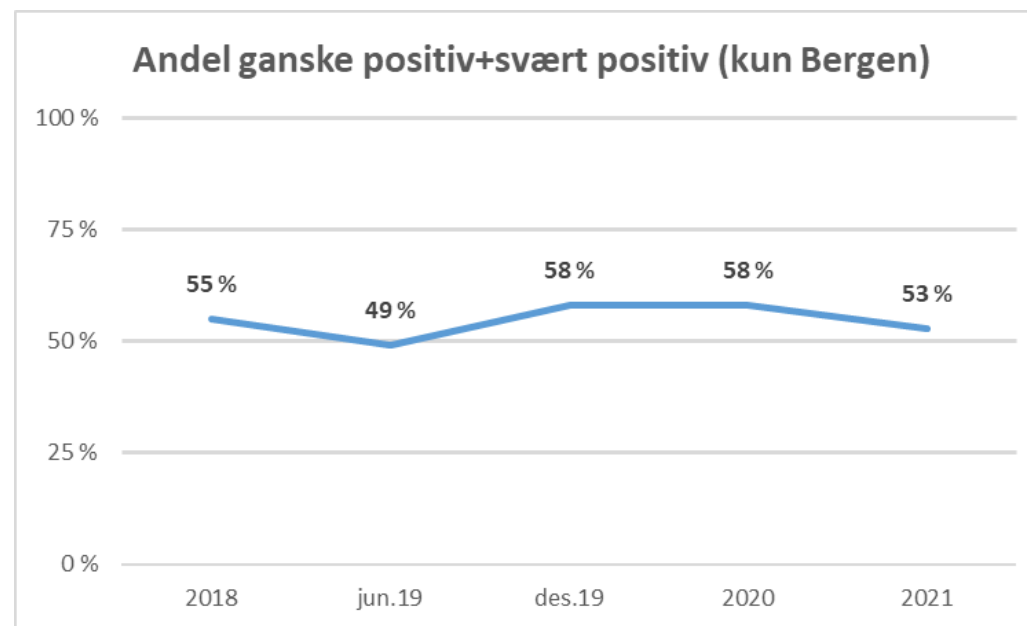

Hva er din holdning til at bompenger blir brukt til å finansiere andre transporttiltak enn veg, for eksempel bybane eller annen høykvalitets kollektivutbygging? Er den ...