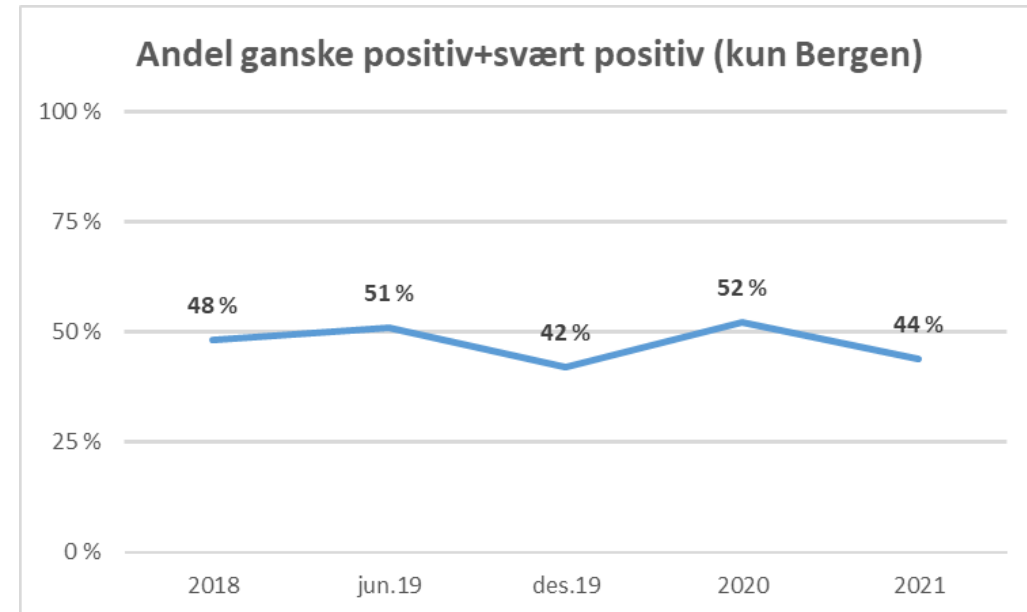

Hva er din holdning til bompenger? Er den ...