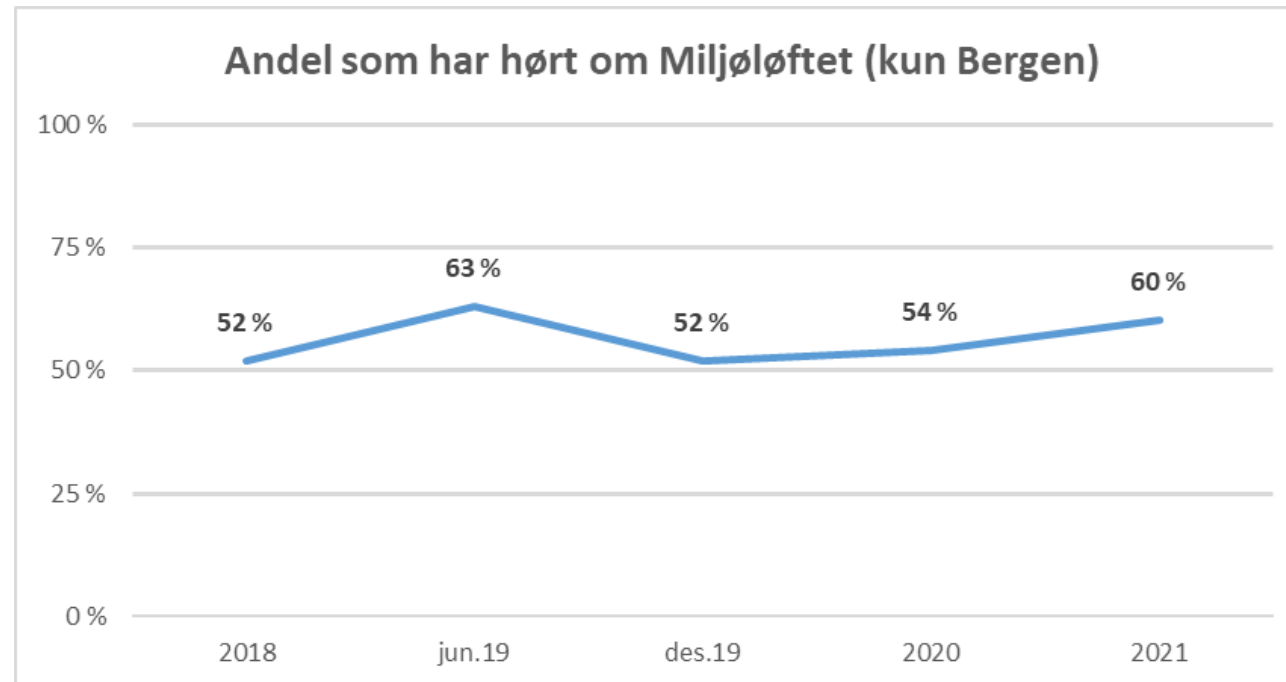

Kjennskap til Miljøløftet i Bergen