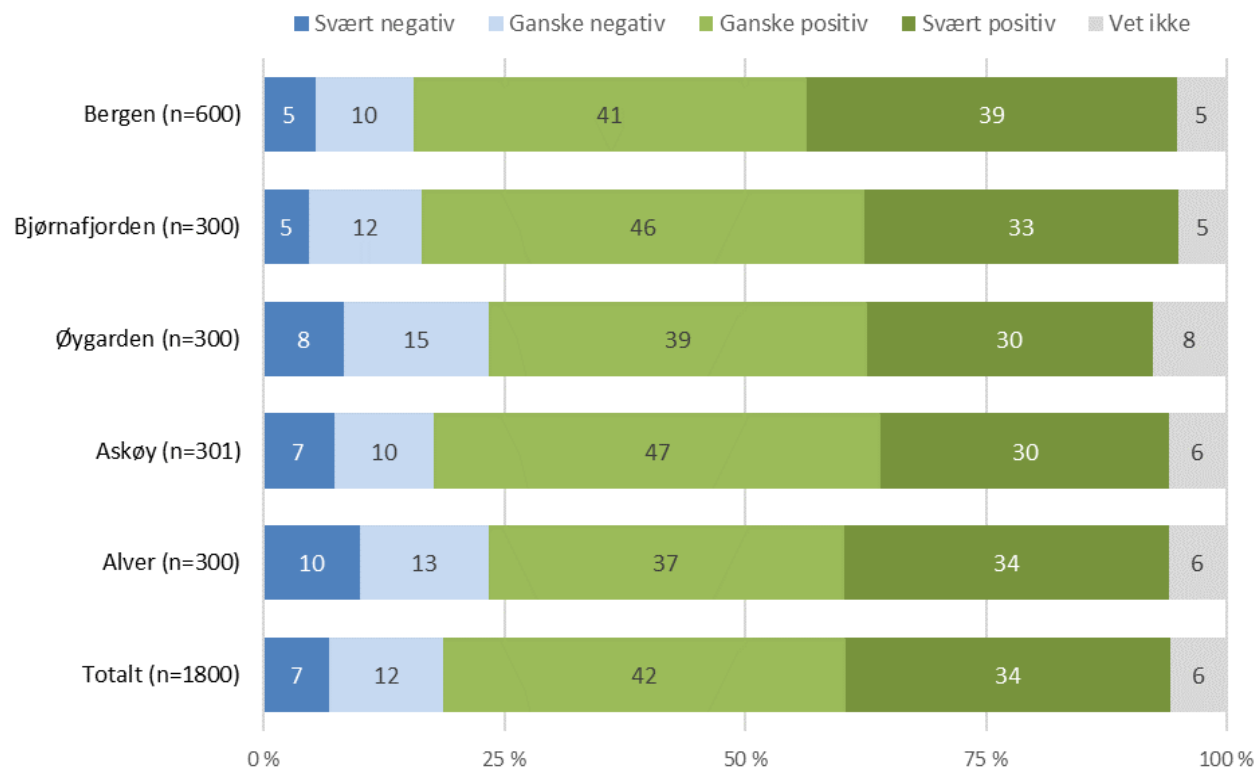

Hva er din holdning til at kjørefelt omdisponeres til kollektivfelt på innfartsårer til Bergen, slik at bussen kommer raskere frem? Er den ...