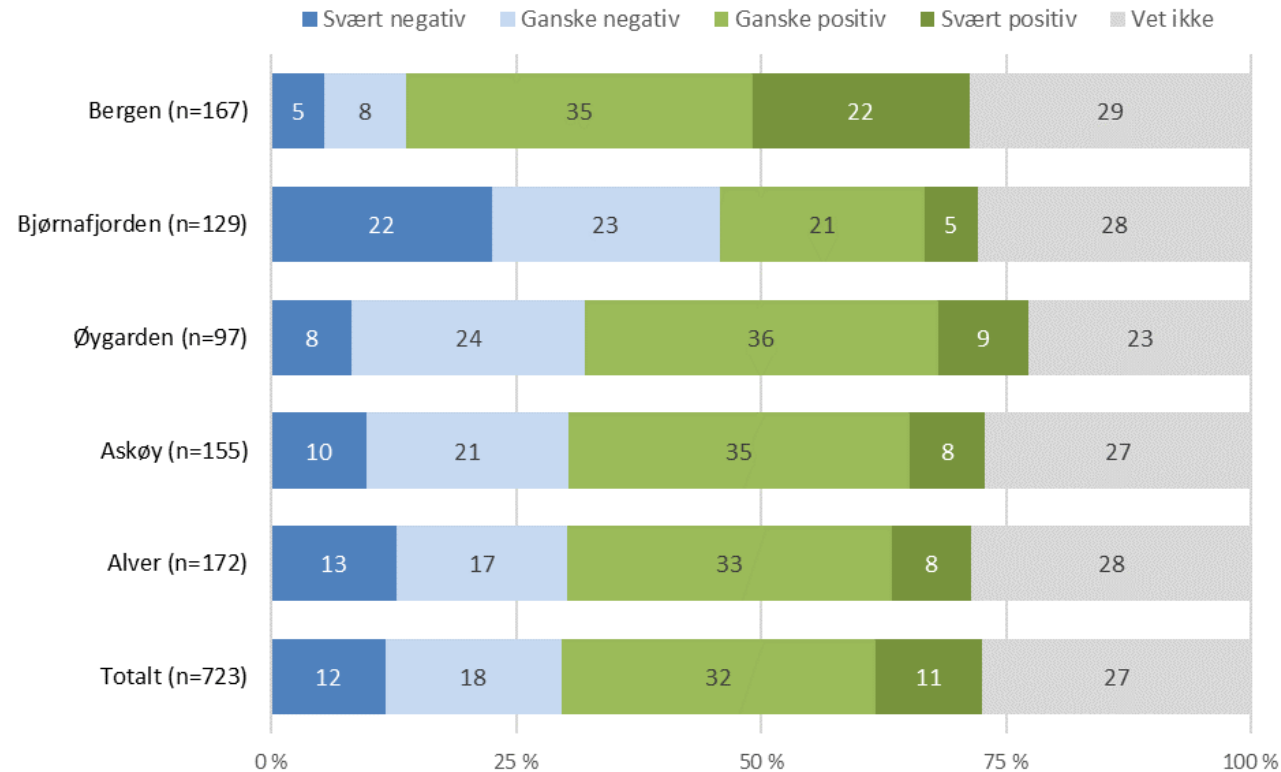

Hva er din holdning til byvekstavtalen? Er den ...

(Spørsmålet er besvart av respondenter som har hørt om byvekstavtalen)